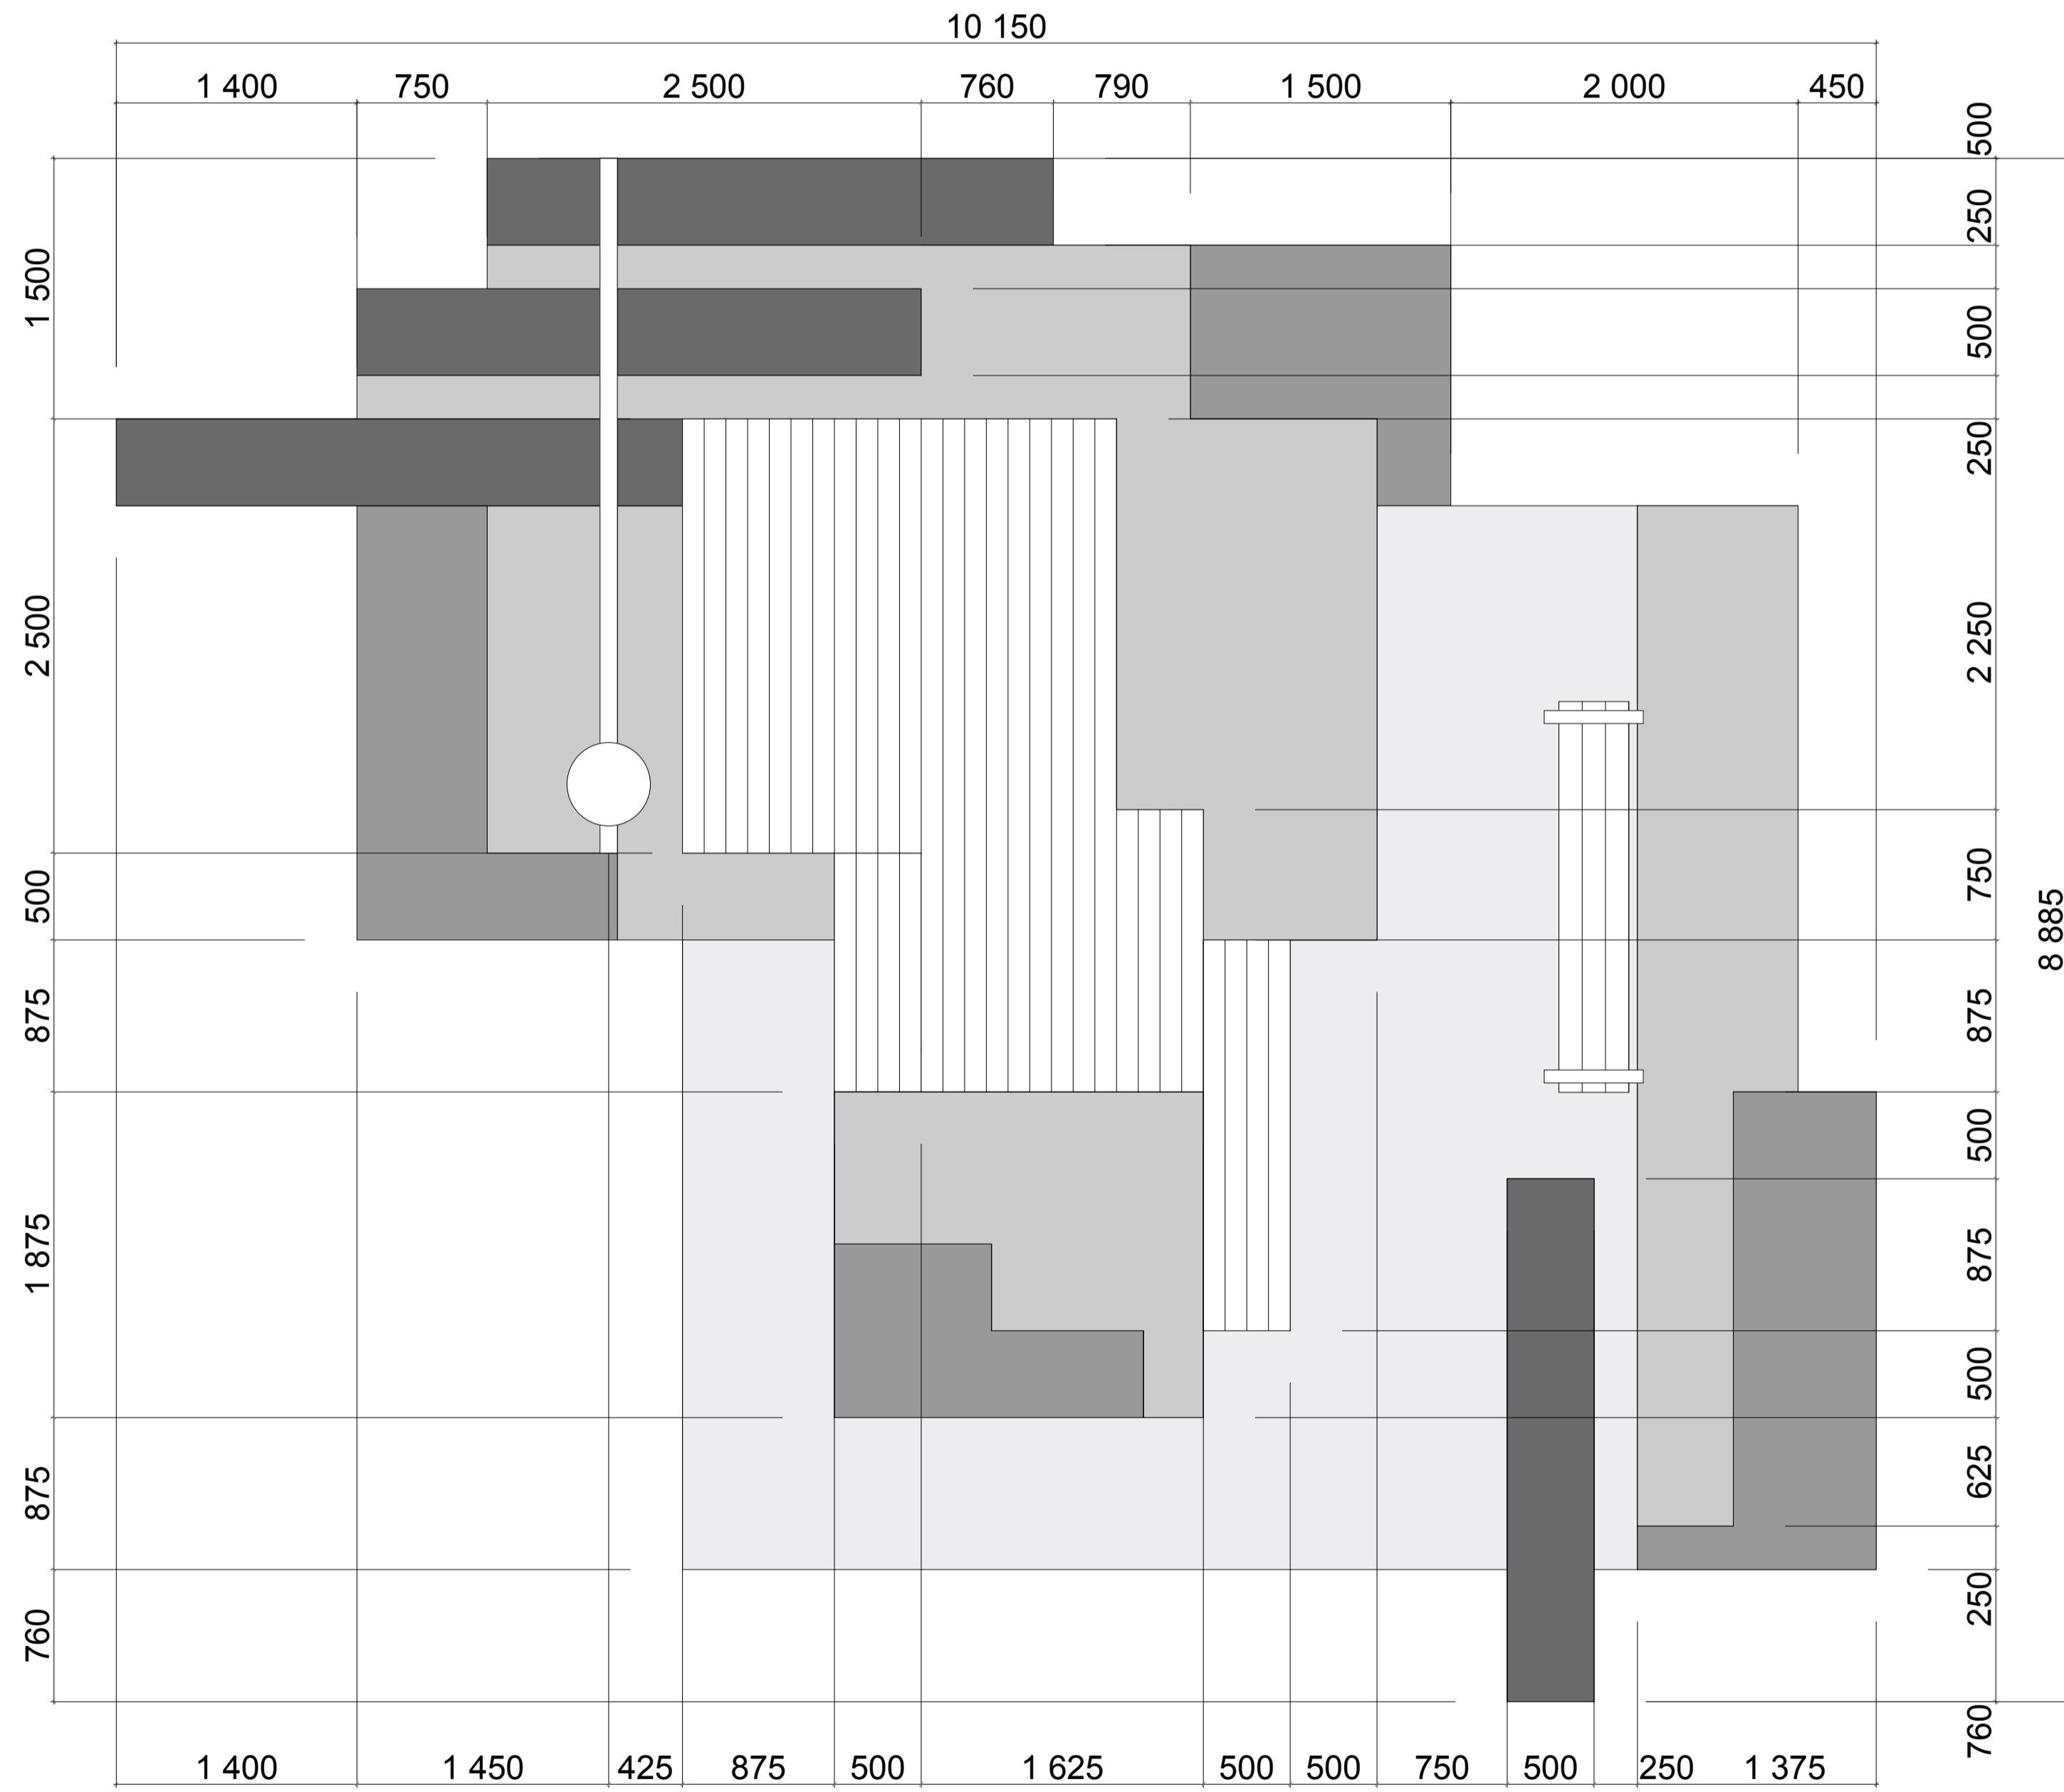

### Основные размеры

Площадь сада 57 м2